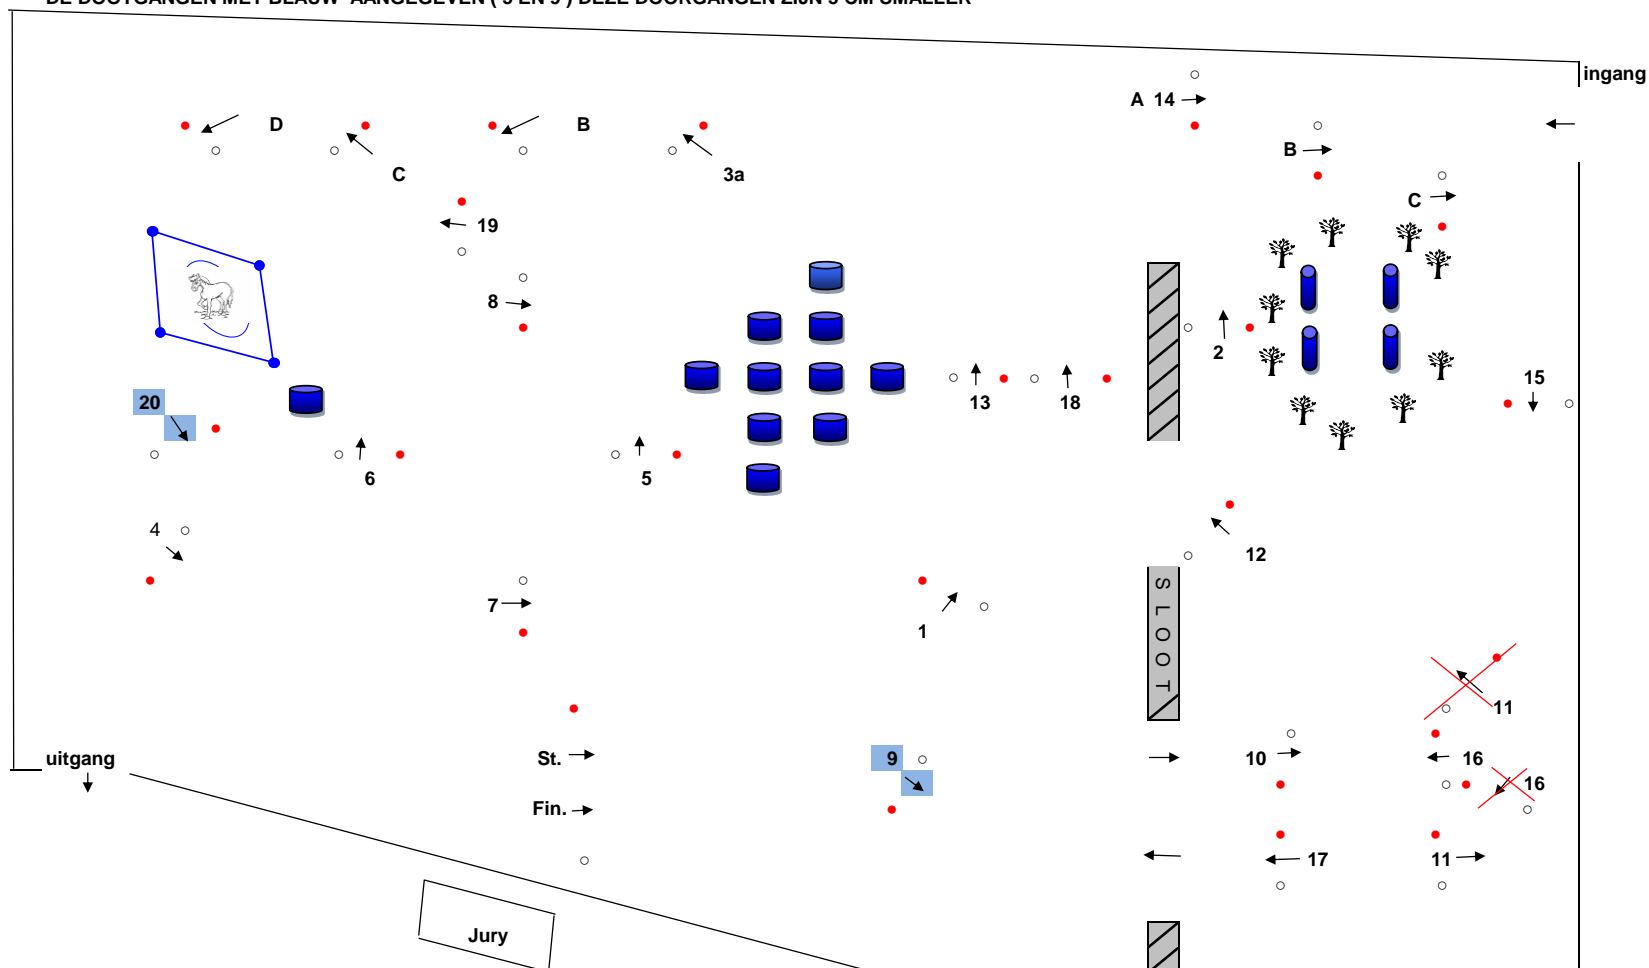

Vaardigheiscours Etten Leur van 29 april 2018 lengte : 650 meter

Snelheid: KNHS M 1 span en 2 span pony en 1 span paard 240 meter per min. Klasse Z 240 meter per min. Klasse ZZ 245 meter per min.

Snelheid : Klasse Z 1 span pony 250 meter p/min. 2 span pony en 1 en 2 span paard 245 meter per/min.

Toegestane tijd: klasse M sec

Toegestane tijd: klasse M sec. Klasse Z sec.

Barrage: 1 - 2 - 3A,B,C,D - 4 - 7 - 9 -10 - 12 -15 - 16 - 17 - 19 - 20

LETOP DE KEGELS WAAR GELE HOEZEN OP ZITTEN MOETEN WEL DOOR DEZE KLASSE GEREDEN WORDEN EN WAAR EEN ROOD KRUIS DOOR STAAT NIET DE DOOTGANGEN MET BLAUW AANGEGEVEN (5 EN 9) DEZE DOORGANGEN ZIJN 5 CM SMALLER