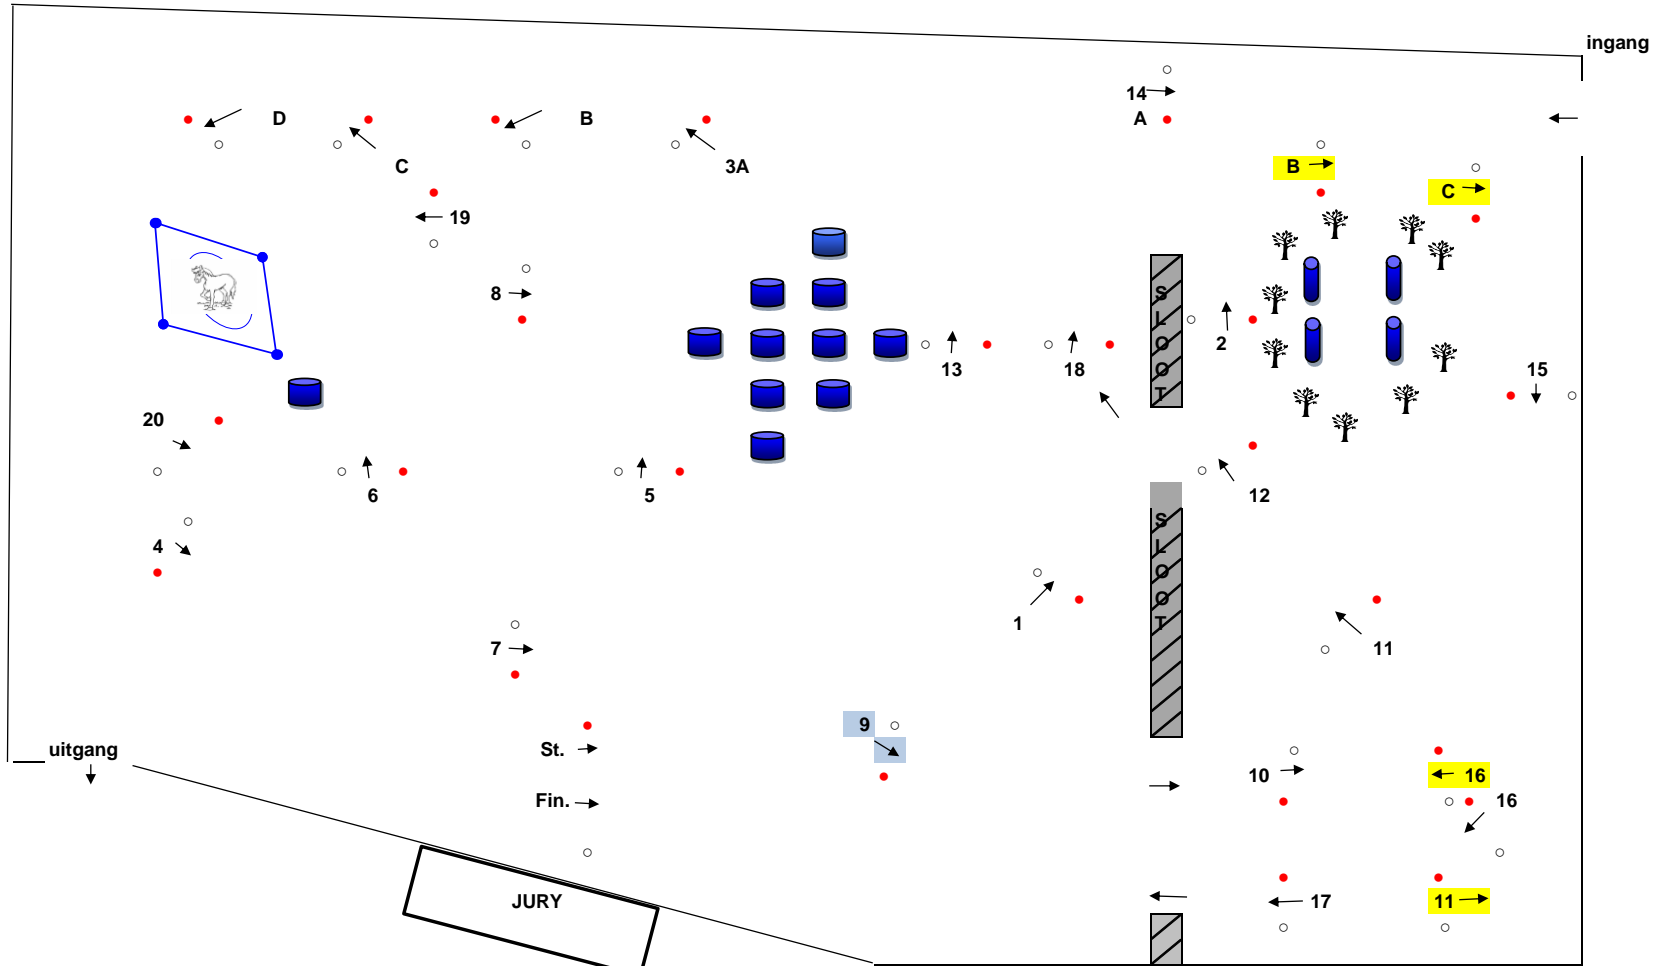

Lengte parcours: 650 meter Vaardigheidsparcours 29 april ##
 Snelheid: KL. impuls 4 spanpony en 2 span paard 210 m.p/min. 1 span en 2 span pony en 1 span paard 220 m.p/ min.
 : Klasse L 1 span en 2 span pony en 1 span paard 235 meter per min. 2 span paard 210 meter per min.
 Toegestane tijd klasse impuls 4 span pony en 2 span paard 198 sec.
 Toegestane tijd klasse Impuls 1 en 2 span pony en 1 span paard 189 sec.
 Toegestane tijd Klasse L 1 en 2 span pony en 1 span paard 177 sec.
 Barrage: 1 - 2 - 3A , B , C , D - 4 - 7 - 9 - 10 - 12 - 15 - 16 - 17 - 19 - 20
LET OP DE MET GEEL AANGEGEVEN DOORGANGEN MOGEN DOOR DE KLASSE L NIET GEREDEN WORDEN !!
DE DOORGANG 5 DUS BLAUW IS EEN DOORGANG VAN 5 CM SMALER !!!